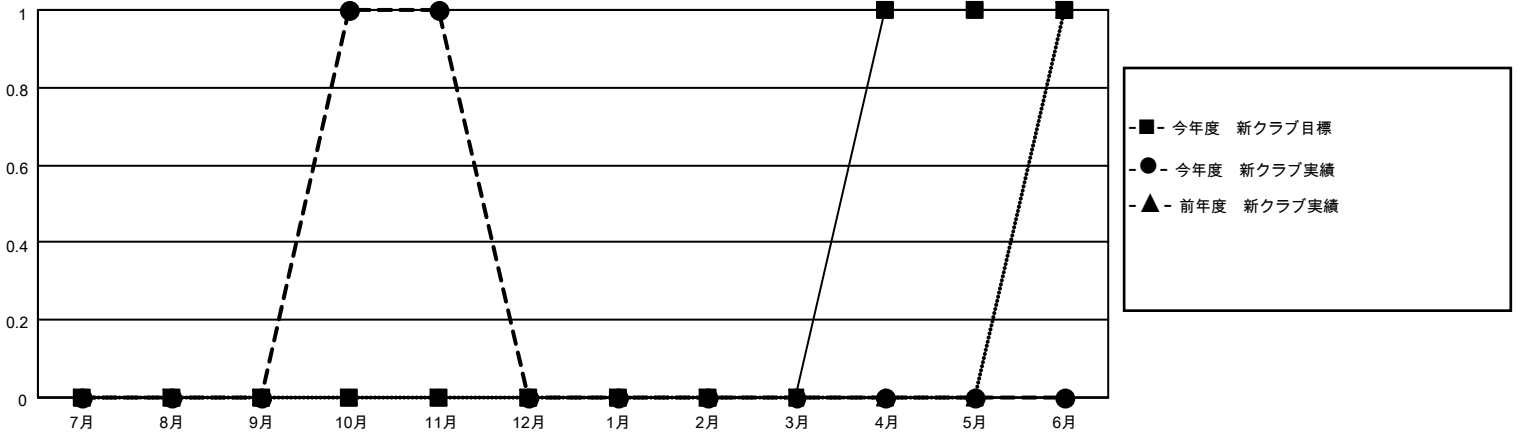

MONTHLY MEMBERSHIP PROGRESS REPORT

地域 JAPAN

District 337 D

Results as of: 11/30/2020

クラブ			
結果：2020-2021			
四半期	新クラブ目標	新クラブ	解散クラブ
7月/8月/9月	0	0	0
10月/11月/12月	0	1	0
1月/2月/3月	0	0	0
4月/5月/6月	1	0	0

名			
結果：2020-2021			
四半期	会員純増目標	会員増強実績	退会者(転籍を含む)実際
7月/8月/9月	0	63	70
10月/11月/12月	0	48	22
1月/2月/3月	0	0	0
4月/5月/6月	20	0	0

新クラブ目標及び実績累計