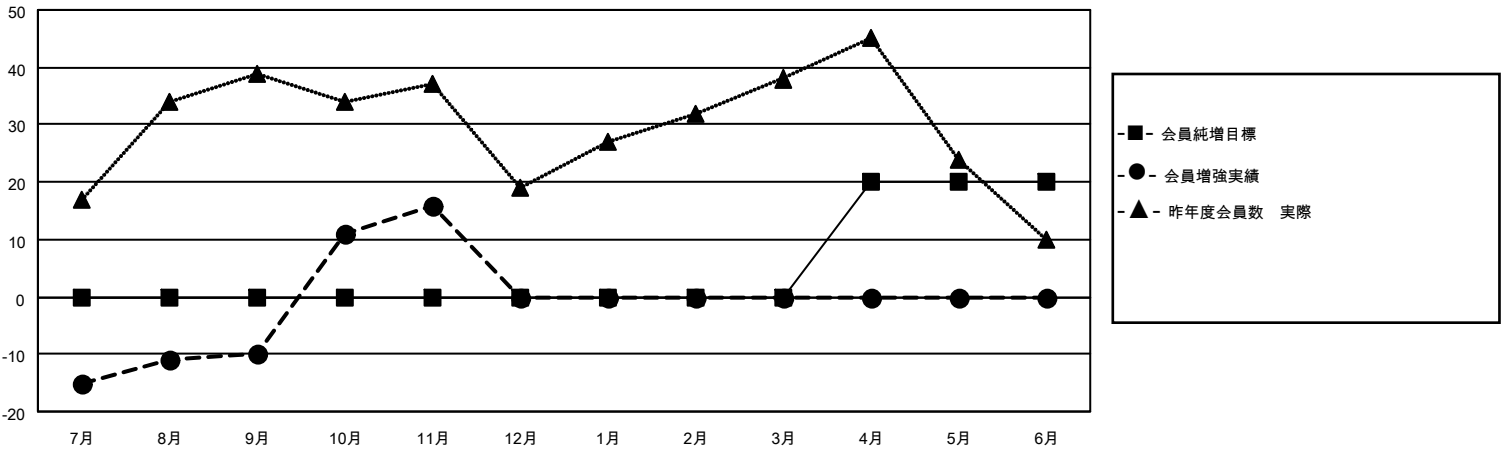

MONTHLY MEMBERSHIP PROGRESS REPORT

地域 JAPAN

District 337 D

Results as of: 11/30/2020

クラブ			
結果：2020-2021			
四半期	新クラブ目標	新クラブ	解散クラブ
7月/8月/9月	0	0	0
10月/11月/12月	0	1	0
1月/2月/3月	0	0	0
4月/5月/6月	1	0	0

名			
結果：2020-2021			
四半期	会員純増目標	会員増強実績	退会者(転籍を含む)実際
7月/8月/9月	0	63	70
10月/11月/12月	0	48	22
1月/2月/3月	0	0	0
4月/5月/6月	20	0	0

新クラブ目標及び実績累計

会員目標及び実績累計

解散クラブ: 0	36 CLUBS OF 70 一名以上の新会員を登録	男女別
退会者	会員累計データを見るには、ここをクリック	男性 1,854 (83.25%)
物故会員 7		女性 373 (16.75%)
クラブ解散 0	世帯主/家族会員合計 394	
その他 85	国際会費半額の家族会員 211	
合計 92		